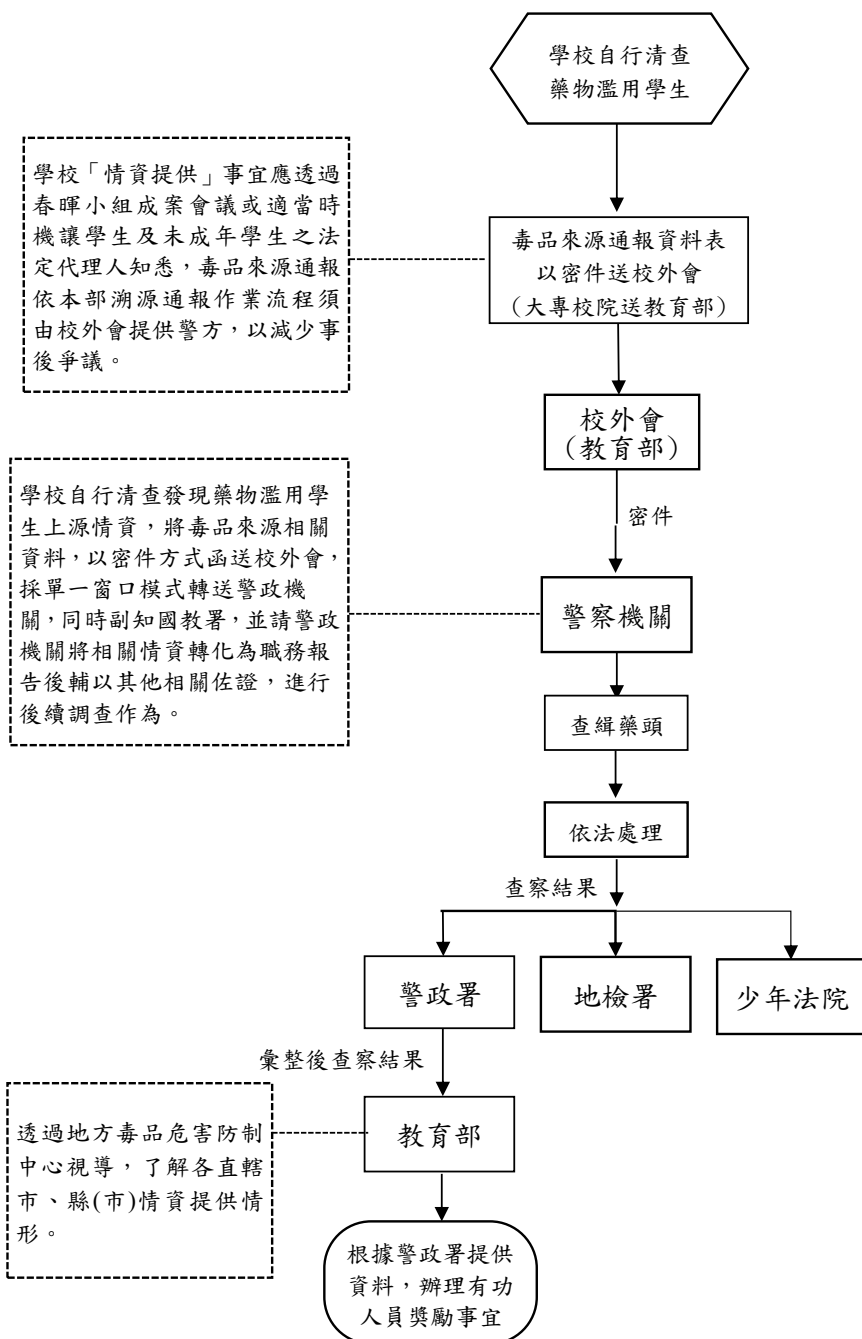

附件一

教育單位協助檢警緝毒溯源通報作業流程圖

備註：

- 1、檢警請於不違反偵查不公開原則下，友善告知學校、校外會查處情形。
- 2、教育單位與警政機關得適時發布藉由校外聯巡或情資提供機制，破獲之重大案件或青少年危安事件預防等正向新聞；惟應於發布媒體前，友善互相知會相關新聞資訊。

附件三

教育單位協助檢警緝毒溯源通報資料表

編號	校安通報序號	學校發文日期文號	校外會發文日期字號	受文機關	備考